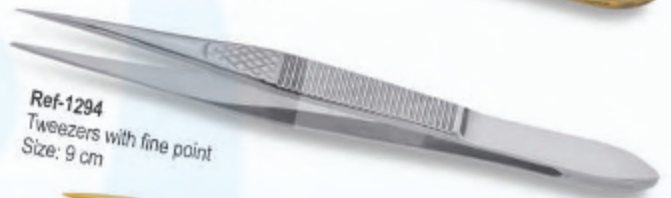

Ref-1293
Eyebrow Tweezers Gold Plated
Size: 9 cm