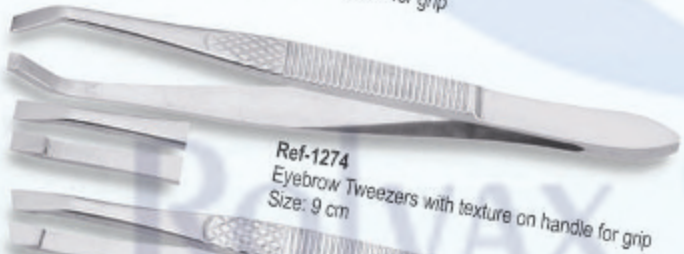

Ref-1272
Eye lash Holder Tweezers
Size: 10 cm

Ref-1281
Tweezers straight Tips, Oval style
Size: 9 cm

Ref-1273
Eyebrow Tweezers with texture on handle for grip
Size: 9 cm

Ref-1282
Tweezers Slanted Tips
Size: 9 cm