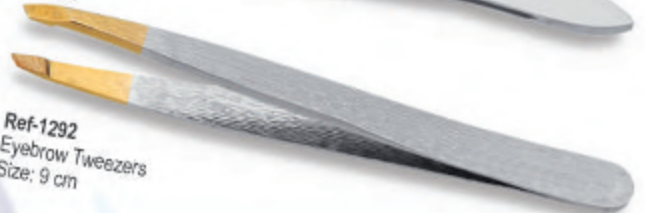

Ref-1288
Automatic Tweezers with Plastic Handle
Size: 10 cm

Ref-1289
Eyelash Curler
Size: 10 cm

Ref-1290
Scissors Tweezers
Size: 9 cm

Ref-1291
Eyebrow Tweezers
Size: 9 cm

Ref-1292
Eyebrow Tweezers
Size: 9 cm